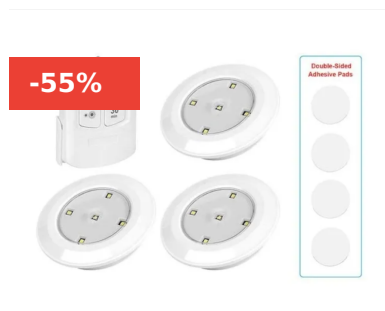

## SET AMPOLLETAS LUZ LED INALÁMBRICAS CONTROL REMOTO ~~\$10.990~~ **\$4.990**

(SKU: 1580485708061)

Cantidad mínima 1

[Lee mas](#)