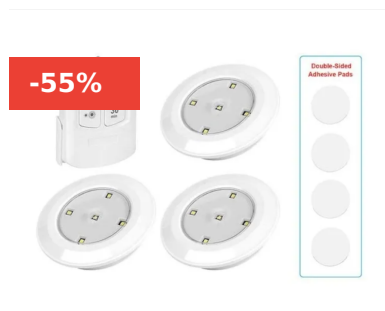

# CATÁLOGO

**SET AMPOLLETAS LUZ LED INALÁMBRICAS  
CONTROL REMOTO** ~~\$10.990~~ **\$4.990**

(SKU: 1580485708061)

**Cantidad mínima** 1

[Lee mas](#)

**SET AMPOLLETAS LUZ LED INALÁMBRICAS  
CONTROL REMOTO** ~~\$10.990~~ **\$4.990**

(SKU: 1580485708061)

**Cantidad mínima** 1

[Lee mas](#)

**SET AMPOLLETAS LUZ LED INALÁMBRICAS  
CONTROL REMOTO** ~~\$10.990~~ **\$4.990**

(SKU: 1580485708061)

**Cantidad mínima** 1

[Lee mas](#)