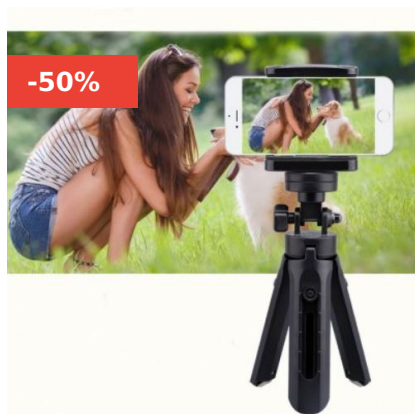

CATÁLOGO

**MINI TRÍPODE RETRÁCTIL 360° CÁMARA Y
CELULAR ~~\$3.990~~ \$1.990**

(SKU: N / A)

Cantidad mínima1

[Lee mas](#)

**MINI TRÍPODE RETRÁCTIL 360° CÁMARA Y
CELULAR ~~\$3.990~~ \$1.990**

(SKU: N / A)

Cantidad mínima1

[Lee mas](#)

**MINI TRÍPODE RETRÁCTIL 360° CÁMARA Y
CELULAR ~~\$3.990~~ \$1.990**

(SKU: N / A)

Cantidad mínima1

[Lee mas](#)