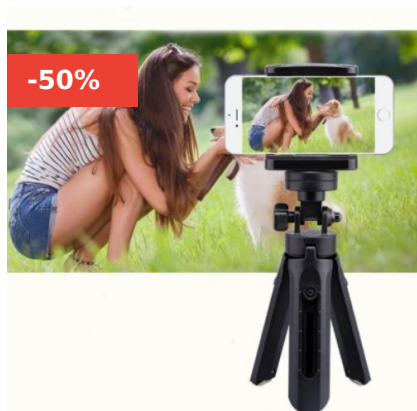

CATÁLOGO

**MINI TRÍPODE RETRÁCTIL 360° CÁMARA Y
CELULAR ~~\$3.990~~ \$1.990**

(SKU: N / A)

Cantidad mínima1

[Lee mas](#)

**MINI TRÍPODE RETRÁCTIL 360° CÁMARA Y
CELULAR ~~\$3.990~~ \$1.990**

(SKU: N / A)

Cantidad mínima1

[Lee mas](#)

**MINI TRÍPODE RETRÁCTIL 360° CÁMARA Y
CELULAR ~~\$3.990~~ \$1.990**

(SKU: N / A)

Cantidad mínima1

[Lee mas](#)