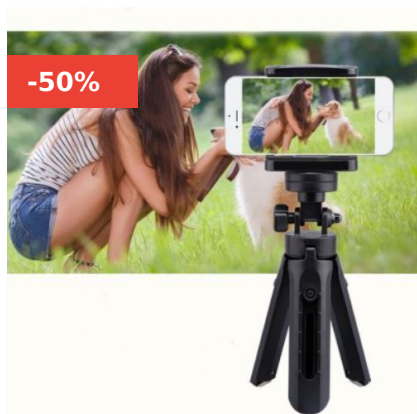

CATÁLOGO

**MINI TRÍPODE RETRÁCTIL 360° CÁMARA Y
CELULAR ~~\$3.990~~ \$1.990**

(SKU: N / A)

Cantidad mínima1

[Lee mas](#)

**MINI TRÍPODE RETRÁCTIL 360° CÁMARA Y
CELULAR ~~\$3.990~~ \$1.990**

(SKU: N / A)

Cantidad mínima1

[Lee mas](#)

**MINI TRÍPODE RETRÁCTIL 360° CÁMARA Y
CELULAR ~~\$3.990~~ \$1.990**

(SKU: N / A)

Cantidad mínima1

[Lee mas](#)