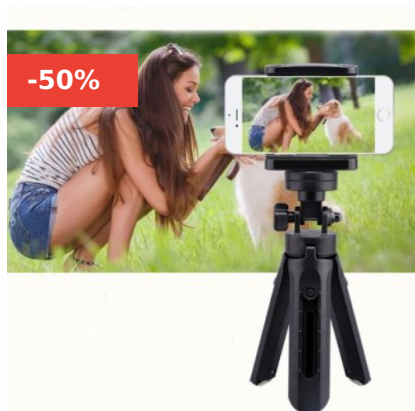

CATÁLOGO

**MINI TRÍPODE RETRÁCTIL 360° CÁMARA Y
CELULAR ~~\$3.990~~ \$1.990**

(SKU: N / A)

Cantidad mínima1

[Lee mas](#)

**MINI TRÍPODE RETRÁCTIL 360° CÁMARA Y
CELULAR ~~\$3.990~~ \$1.990**

(SKU: N / A)

Cantidad mínima1

[Lee mas](#)

**MINI TRÍPODE RETRÁCTIL 360° CÁMARA Y
CELULAR ~~\$3.990~~ \$1.990**

(SKU: N / A)

Cantidad mínima1

[Lee mas](#)