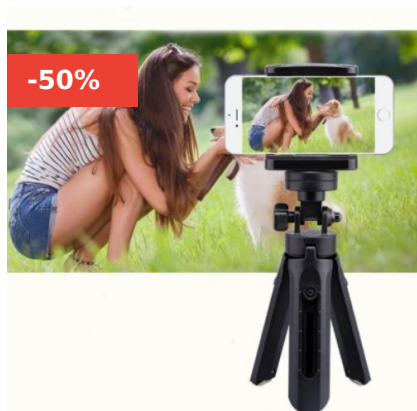

# CATÁLOGO

**MINI TRÍPODE RETRÁCTIL 360° CÁMARA Y  
CELULAR ~~\$3.990~~ \$1.990**

(SKU: N / A)

Cantidad mínima 1

[Lee mas](#)

**MINI TRÍPODE RETRÁCTIL 360° CÁMARA Y  
CELULAR ~~\$3.990~~ \$1.990**

(SKU: N / A)

Cantidad mínima 1

[Lee mas](#)

**MINI TRÍPODE RETRÁCTIL 360° CÁMARA Y  
CELULAR ~~\$3.990~~ \$1.990**

(SKU: N / A)

Cantidad mínima 1

[Lee mas](#)