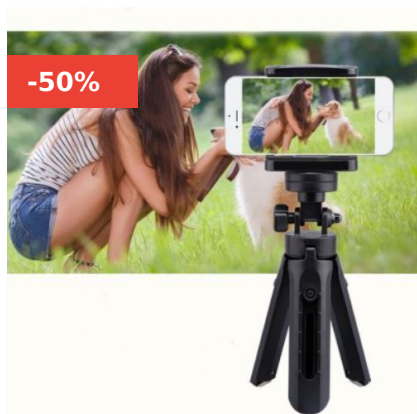

# CATÁLOGO

**MINI TRÍPODE RETRÁCTIL 360° CÁMARA Y  
CELULAR ~~\$3.990~~ \$1.990**

(SKU: N / A)

Cantidad mínima 1

[Lee mas](#)

**MINI TRÍPODE RETRÁCTIL 360° CÁMARA Y  
CELULAR ~~\$3.990~~ \$1.990**

(SKU: N / A)

Cantidad mínima 1

[Lee mas](#)

**MINI TRÍPODE RETRÁCTIL 360° CÁMARA Y  
CELULAR ~~\$3.990~~ \$1.990**

(SKU: N / A)

Cantidad mínima 1

[Lee mas](#)