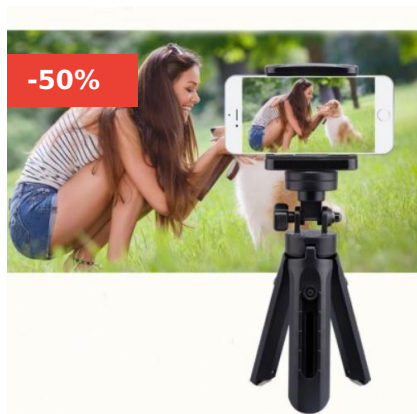

CATÁLOGO

**MINI TRÍPODE RETRÁCTIL 360° CÁMARA Y
CELULAR ~~\$3.990~~ \$1.990**

(SKU: N / A)

Cantidad mínima1

[Lee mas](#)

**MINI TRÍPODE RETRÁCTIL 360° CÁMARA Y
CELULAR ~~\$3.990~~ \$1.990**

(SKU: N / A)

Cantidad mínima1

[Lee mas](#)

**MINI TRÍPODE RETRÁCTIL 360° CÁMARA Y
CELULAR ~~\$3.990~~ \$1.990**

(SKU: N / A)

Cantidad mínima1

[Lee mas](#)