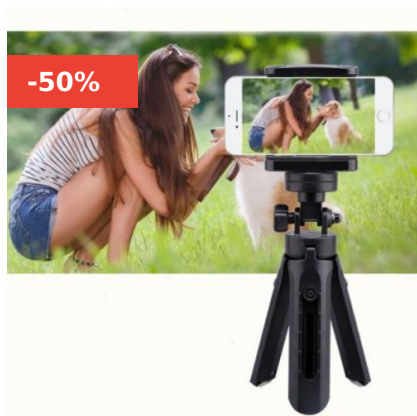

CATÁLOGO

**MINI TRÍPODE RETRÁCTIL 360° CÁMARA Y
CELULAR ~~\$3.990~~ \$1.990**

(SKU: N / A)

Cantidad mínima1

[Lee mas](#)

**MINI TRÍPODE RETRÁCTIL 360° CÁMARA Y
CELULAR ~~\$3.990~~ \$1.990**

(SKU: N / A)

Cantidad mínima1

[Lee mas](#)

**MINI TRÍPODE RETRÁCTIL 360° CÁMARA Y
CELULAR ~~\$3.990~~ \$1.990**

(SKU: N / A)

Cantidad mínima1

[Lee mas](#)