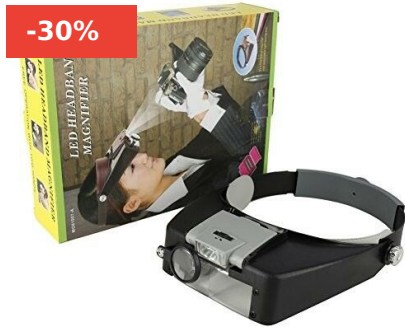

CATÁLOGO

**CINTILLO LUPA CON LUZ LED
PROFESIONAL ~~\$9.990~~ \$6.990**

(SKU: 1558800118902)

Cantidad mínima 1

[Lee mas](#)

**CINTILLO LUPA CON LUZ LED
PROFESIONAL ~~\$9.990~~ \$6.990**

(SKU: 1558800118902)

Cantidad mínima 1

[Lee mas](#)

**CINTILLO LUPA CON LUZ LED
PROFESIONAL ~~\$9.990~~ \$6.990**

(SKU: 1558800118902)

Cantidad mínima 1

[Lee mas](#)