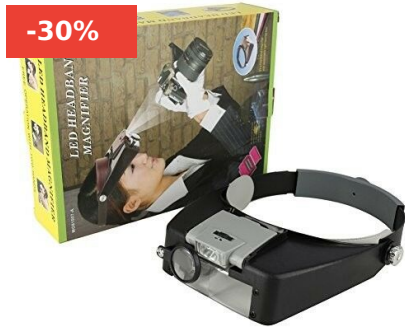

CATÁLOGO

**CINTILLO LUPA CON LUZ LED
PROFESIONAL ~~\$9.990~~ \$6.990**

(SKU: 1558800118902)

Cantidad mínima1
[Lee mas](#)

**CINTILLO LUPA CON LUZ LED
PROFESIONAL ~~\$9.990~~ \$6.990**

(SKU: 1558800118902)

Cantidad mínima1
[Lee mas](#)

**CINTILLO LUPA CON LUZ LED
PROFESIONAL ~~\$9.990~~ \$6.990**

(SKU: 1558800118902)

Cantidad mínima1
[Lee mas](#)