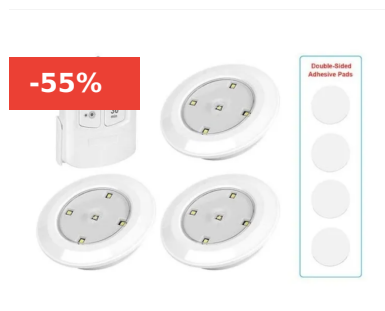

CATÁLOGO

**SET AMPOLLETAS LUZ LED INALÁMBRICAS
CONTROL REMOTO** ~~\$10.990~~ **\$4.990**

(SKU: 1580485708061)

Cantidad mínima 1

[Lee mas](#)

**SET AMPOLLETAS LUZ LED INALÁMBRICAS
CONTROL REMOTO** ~~\$10.990~~ **\$4.990**

(SKU: 1580485708061)

Cantidad mínima 1

[Lee mas](#)

**SET AMPOLLETAS LUZ LED INALÁMBRICAS
CONTROL REMOTO** ~~\$10.990~~ **\$4.990**

(SKU: 1580485708061)

Cantidad mínima 1

[Lee mas](#)