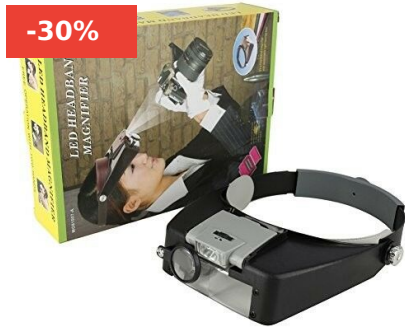

# CATÁLOGO

**CINTILLO LUPA CON LUZ LED  
PROFESIONAL ~~\$9.990~~ \$6.990**

(SKU: 1558800118902)

---

**Cantidad mínima**1  
[Lee mas](#)

**CINTILLO LUPA CON LUZ LED  
PROFESIONAL ~~\$9.990~~ \$6.990**

(SKU: 1558800118902)

---

**Cantidad mínima**1  
[Lee mas](#)

**CINTILLO LUPA CON LUZ LED  
PROFESIONAL ~~\$9.990~~ \$6.990**

(SKU: 1558800118902)

---

**Cantidad mínima**1  
[Lee mas](#)