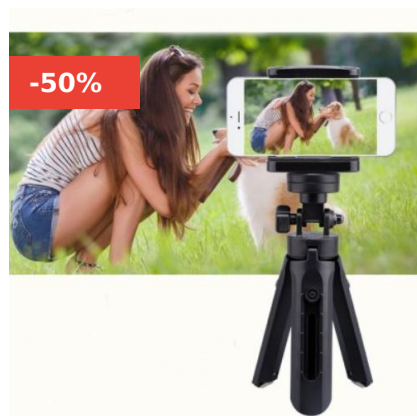

(SKU: 1637265824632)

Cantidad mínima3

[Lee mas](#)

**SELFIE ANILLO ARO LUZ LED CELULAR 3 MODOS
RECARGABLE** ~~\$3.990~~ **\$1.590**

(SKU: 1639079263737)

Cantidad mínima2

[Lee mas](#)

**MINI TRÍPODE RETRÁCTIL 360° CÁMARA Y
CELULAR** ~~\$3.990~~ **\$1.990**

(SKU: N / A)

Cantidad mínima1

[Lee mas](#)

**SELFIE ANILLO ARO LUZ LED CELULAR 3 MODOS
RECARGABLE** ~~\$3.990~~ **\$1.590**

(SKU: 1639079263737)

Cantidad mínima2

[Lee mas](#)

**MINI TRÍPODE RETRÁCTIL 360° CÁMARA Y
CELULAR** ~~\$3.990~~ **\$1.990**