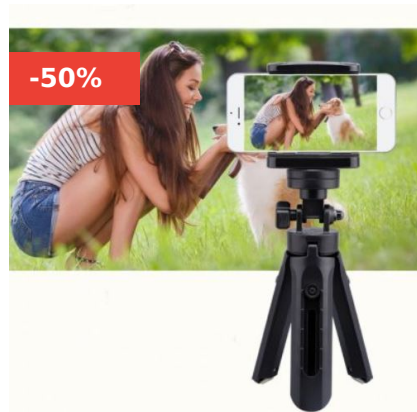

(SKU: 1638309115515)

Cantidad mínima1

[Lee mas](#)

**BOLSA ESTUCHE ESTANCO SUMERGIBLE PARA  
CELULAR ~~\$2.990~~ \$1.190**

(SKU: 1637265824632)

Cantidad mínima3

[Lee mas](#)

**SELFIE ANILLO ARO LUZ LED CELULAR 3 MODOS  
RECARGABLE ~~\$3.990~~ \$1.590**

(SKU: 1639079263737)

Cantidad mínima2

[Lee mas](#)

**MINI TRÍPODE RETRÁCTIL 360° CÁMARA Y  
CELULAR ~~\$3.990~~ \$1.990**

(SKU: N / A)

Cantidad mínima1

[Lee mas](#)