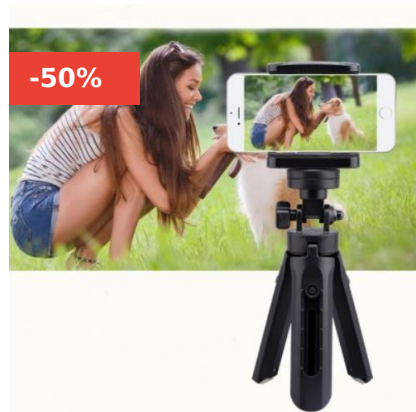

(SKU: 1638309115515)

Cantidad mínima1

[Lee mas](#)

**BOLSA ESTUCHE ESTANCO SUMERGIBLE PARA
CELULAR ~~\$2.990~~ \$1.190**

(SKU: 1637265824632)

Cantidad mínima3

[Lee mas](#)

**SELFIE ANILLO ARO LUZ LED CELULAR 3 MODOS
RECARGABLE ~~\$3.990~~ \$1.590**

(SKU: 1639079263737)

Cantidad mínima2

[Lee mas](#)

**MINI TRÍPODE RETRÁCTIL 360° CÁMARA Y
CELULAR ~~\$3.990~~ \$1.990**

(SKU: N / A)

Cantidad mínima1

[Lee mas](#)