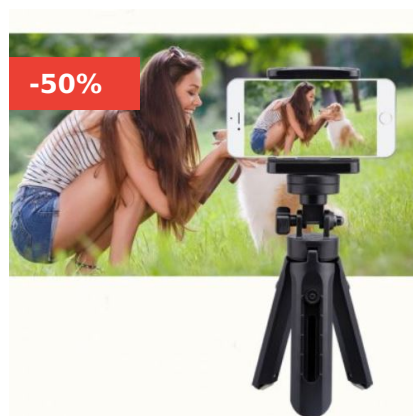

# CATÁLOGO

**CÁMARA DEPORTIVA SPORT FULL HD 1080P  
SUMERGIBLE** ~~\$21.990~~ **\$13.990**

(SKU: 1638309115515)

Cantidad mínima1

[Lee mas](#)

**BOLSA ESTUCHE ESTANCO SUMERGIBLE PARA  
CELULAR** ~~\$2.990~~ **\$1.190**

(SKU: 1637265824632)

Cantidad mínima3

[Lee mas](#)

**SELFIE ANILLO ARO LUZ LED CELULAR 3 MODOS  
RECARGABLE** ~~\$3.990~~ **\$1.590**

(SKU: 1639079263737)

Cantidad mínima2

[Lee mas](#)

**MINI TRÍPODE RETRÁCTIL 360° CÁMARA Y  
CELULAR** ~~\$3.990~~ **\$1.990**

(SKU: N / A)

Cantidad mínima1

[Lee mas](#)

**SELFIE ANILLO ARO LUZ LED CELULAR 3 MODOS  
RECARGABLE ~~\$3.990~~ \$1.590**

(SKU: 1639079263737)

Cantidad mínima2

[Lee mas](#)

**MINI TRÍPODE RETRÁCTIL 360° CÁMARA Y  
CELULAR ~~\$3.990~~ \$1.990**