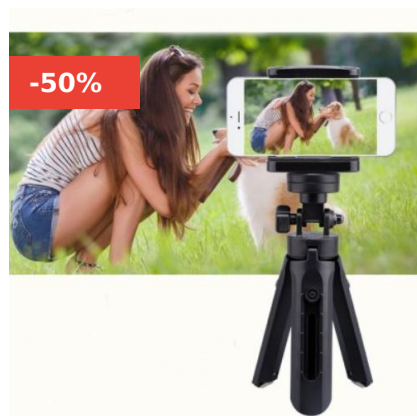

(SKU: 1637265824632)

Cantidad mínima3

[Lee mas](#)

**SELFIE ANILLO ARO LUZ LED CELULAR 3 MODOS  
RECARGABLE** ~~\$3.990~~ **\$1.590**

(SKU: 1639079263737)

Cantidad mínima2

[Lee mas](#)

**MINI TRÍPODE RETRÁCTIL 360° CÁMARA Y  
CELULAR** ~~\$3.990~~ **\$1.990**

(SKU: N / A)

Cantidad mínima1

[Lee mas](#)

**SELFIE ANILLO ARO LUZ LED CELULAR 3 MODOS  
RECARGABLE ~~\$3.990~~ \$1.590**

(SKU: 1639079263737)

Cantidad mínima2

[Lee mas](#)

**MINI TRÍPODE RETRÁCTIL 360° CÁMARA Y  
CELULAR ~~\$3.990~~ \$1.990**