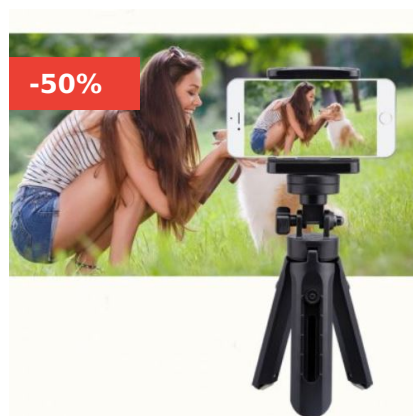

CATÁLOGO

**CÁMARA DEPORTIVA SPORT FULL HD 1080P
SUMERGIBLE** ~~\$21.990~~ **\$13.990**

(SKU: 1638309115515)

Cantidad mínima1

[Lee mas](#)

**BOLSA ESTUCHE ESTANCO SUMERGIBLE PARA
CELULAR** ~~\$2.990~~ **\$1.190**

(SKU: 1637265824632)

Cantidad mínima3

[Lee mas](#)

**SELFIE ANILLO ARO LUZ LED CELULAR 3 MODOS
RECARGABLE** ~~\$3.990~~ **\$1.590**

(SKU: 1639079263737)

Cantidad mínima2

[Lee mas](#)

**MINI TRÍPODE RETRÁCTIL 360° CÁMARA Y
CELULAR** ~~\$3.990~~ **\$1.990**

(SKU: N / A)

Cantidad mínima1

[Lee mas](#)

**SELFIE ANILLO ARO LUZ LED CELULAR 3 MODOS
RECARGABLE** ~~\$3.990~~ **\$1.590**

(SKU: 1639079263737)

Cantidad mínima2

[Lee mas](#)

**MINI TRÍPODE RETRÁCTIL 360° CÁMARA Y
CELULAR** ~~\$3.990~~ **\$1.990**