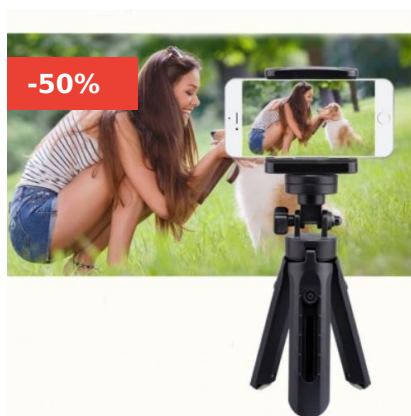

CATÁLOGO

**CÁMARA DEPORTIVA SPORT FULL HD 1080P
SUMERGIBLE** ~~\$21.990~~ **\$13.990**

(SKU: 1638309115515)

Cantidad mínima1

[Lee mas](#)

**BOLSA ESTUCHE ESTANCO SUMERGIBLE PARA
CELULAR** ~~\$2.990~~ **\$1.190**

(SKU: 1637265824632)

Cantidad mínima3

[Lee mas](#)

**SELFIE ANILLO ARO LUZ LED CELULAR 3 MODOS
RECARGABLE** ~~\$3.990~~ **\$1.590**

(SKU: 1639079263737)

Cantidad mínima2

[Lee mas](#)

**MINI TRÍPODE RETRÁCTIL 360° CÁMARA Y
CELULAR** ~~\$3.990~~ **\$1.990**

(SKU: N / A)

Cantidad mínima1

[Lee mas](#)

**SELFIE ANILLO ARO LUZ LED CELULAR 3 MODOS
RECARGABLE** ~~\$3.990~~ **\$1.590**

(SKU: 1639079263737)

Cantidad mínima2

[Lee mas](#)

**MINI TRÍPODE RETRÁCTIL 360° CÁMARA Y
CELULAR** ~~\$3.990~~ **\$1.990**