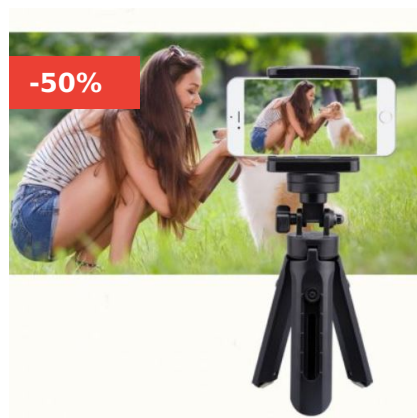

(SKU: 1637265824632)

Cantidad mínima3

[Lee mas](#)

**SELFIE ANILLO ARO LUZ LED CELULAR 3 MODOS
RECARGABLE** ~~\$3.990~~ **\$1.590**

(SKU: 1639079263737)

Cantidad mínima2

[Lee mas](#)

**MINI TRÍPODE RETRÁCTIL 360° CÁMARA Y
CELULAR** ~~\$3.990~~ **\$1.990**

(SKU: N / A)

Cantidad mínima1

[Lee mas](#)

**SELFIE ANILLO ARO LUZ LED CELULAR 3 MODOS
RECARGABLE** ~~\$3.990~~ **\$1.590**

(SKU: 1639079263737)

Cantidad mínima2

[Lee mas](#)

**MINI TRÍPODE RETRÁCTIL 360° CÁMARA Y
CELULAR** ~~\$3.990~~ **\$1.990**