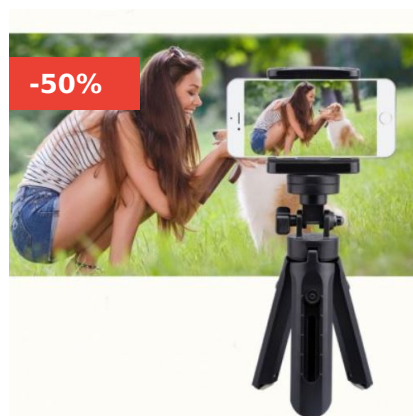

CATÁLOGO

**CÁMARA DEPORTIVA SPORT FULL HD 1080P
SUMERGIBLE** ~~\$21.990~~ **\$13.990**

(SKU: 1638309115515)

Cantidad mínima1

[Lee mas](#)

**BOLSA ESTUCHE ESTANCO SUMERGIBLE PARA
CELULAR** ~~\$2.990~~ **\$1.190**

(SKU: 1637265824632)

Cantidad mínima3

[Lee mas](#)

**SELFIE ANILLO ARO LUZ LED CELULAR 3 MODOS
RECARGABLE** ~~\$3.990~~ **\$1.590**

(SKU: 1639079263737)

Cantidad mínima2

[Lee mas](#)

**MINI TRÍPODE RETRÁCTIL 360° CÁMARA Y
CELULAR** ~~\$3.990~~ **\$1.990**

(SKU: N / A)

Cantidad mínima1

[Lee mas](#)

**SELFIE ANILLO ARO LUZ LED CELULAR 3 MODOS
RECARGABLE** ~~\$3.990~~ **\$1.590**

(SKU: 1639079263737)

Cantidad mínima 2

[Lee mas](#)

**MINI TRÍPODE RETRÁCTIL 360° CÁMARA Y
CELULAR** ~~\$3.990~~ **\$1.990**