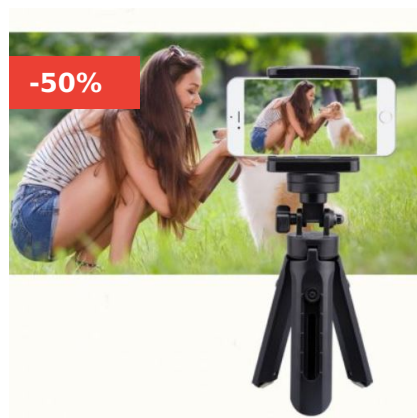

(SKU: 1637265824632)

Cantidad mínima3

[Lee mas](#)

**SELFIE ANILLO ARO LUZ LED CELULAR 3 MODOS
RECARGABLE** ~~\$3.990~~ **\$1.590**

(SKU: 1639079263737)

Cantidad mínima2

[Lee mas](#)

**MINI TRÍPODE RETRÁCTIL 360° CÁMARA Y
CELULAR** ~~\$3.990~~ **\$1.990**

(SKU: N / A)

Cantidad mínima1

[Lee mas](#)

**SELFIE ANILLO ARO LUZ LED CELULAR 3 MODOS
RECARGABLE** ~~\$3.990~~ **\$1.590**

(SKU: 1639079263737)

Cantidad mínima 2

[Lee mas](#)

**MINI TRÍPODE RETRÁCTIL 360° CÁMARA Y
CELULAR** ~~\$3.990~~ **\$1.990**