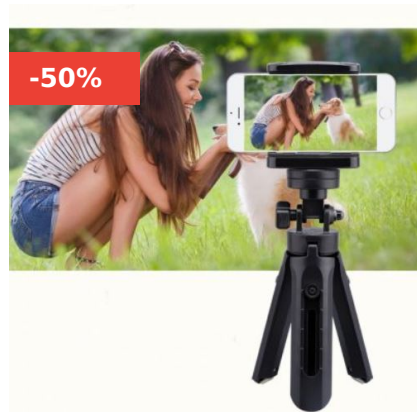

(SKU: 1638309115515)

Cantidad mínima1

[Lee mas](#)

-60%

**BOLSA ESTUCHE ESTANCO SUMERGIBLE PARA
CELULAR ~~\$2.990~~ \$1.190**

(SKU: 1637265824632)

Cantidad mínima3

[Lee mas](#)

-60%

**SELFIE ANILLO ARO LUZ LED CELULAR 3 MODOS
RECARGABLE ~~\$3.990~~ \$1.590**

(SKU: 1639079263737)

Cantidad mínima2

[Lee mas](#)

-50%

**MINI TRÍPODE RETRÁCTIL 360° CÁMARA Y
CELULAR ~~\$3.990~~ \$1.990**