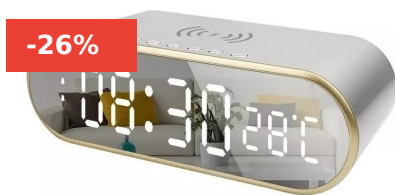

CATÁLOGO

**RELOJ DIGITAL LED ESCRITORIO LED CON
CARGADOR INALÁMBRICO ~~\$26.990~~ \$19.990**

(SKU: 1648235403809)

Cantidad mínima1

[Lee mas](#)

**RELOJ DIGITAL LED ESCRITORIO LED CON
CARGADOR INALÁMBRICO ~~\$26.990~~ \$19.990**