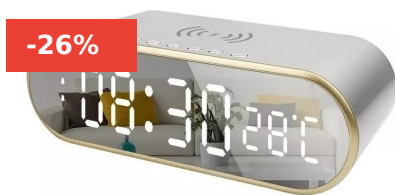

# CATÁLOGO

**RELOJ DIGITAL LED ESCRITORIO LED CON  
CARGADOR INALÁMBRICO ~~\$26.990~~ \$19.990**

(SKU: 1648235403809)

---

**Cantidad mínima**1

[Lee mas](#)

**RELOJ DIGITAL LED ESCRITORIO LED CON  
CARGADOR INALÁMBRICO ~~\$26.990~~ \$19.990**