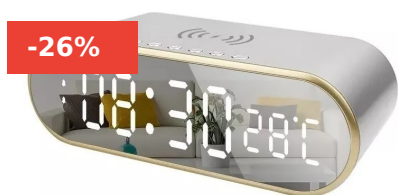

CATÁLOGO

**RELOJ DIGITAL LED ESCRITORIO LED CON
CARGADOR INALÁMBRICO ~~\$26.990~~ \$19.990**

(SKU: 1648235403809)

Cantidad mínima1

[Lee mas](#)

**RELOJ DIGITAL LED ESCRITORIO LED CON
CARGADOR INALÁMBRICO ~~\$26.990~~ \$19.990**