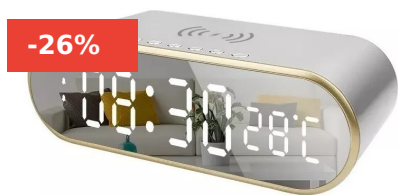

CATÁLOGO

**RELOJ DIGITAL LED ESCRITORIO LED CON
CARGADOR INALÁMBRICO ~~\$26.990~~ \$19.990**

(SKU: 1648235403809)

Cantidad mínima1

[Lee mas](#)

**RELOJ DIGITAL LED ESCRITORIO LED CON
CARGADOR INALÁMBRICO ~~\$26.990~~ \$19.990**