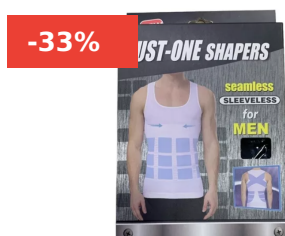

CATÁLOGO

VASO LICUADORA PORTATIL RECARGABLE DE 420 ML 50W ~~\$10.990~~ \$7.990

(SKU: 1679003319049)

Cantidad mínima 1

[Lee mas](#)

BANDAS ELÁSTICAS RESISTENCIA ENTRENAMIENTO DEPORTIVO ~~\$12.990~~ \$7.990

(SKU: 1602513734111)

Cantidad mínima 1

[Lee mas](#)

FAJA CAMISETA REDUCTORA HOMBRE COLOR NEGRO ~~\$8.990~~ \$5.990

(SKU: 1642540077206)

Cantidad mínima 1

[Lee mas](#)

FAJA CAMISETA REDUCTORA HOMBRE COLOR BLANCO ~~\$8.990~~ \$5.990