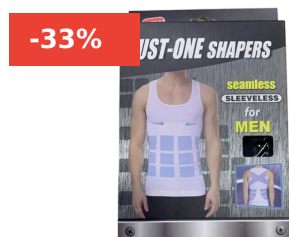

FAJA CAMISETA REDUCTORA HOMBRE COLOR NEGRO ~~$8.990~~ **$5.990**

(SKU: 1642540077206)

Cantidad mínima 1

[Lee mas](#)