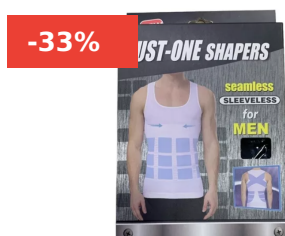

CATÁLOGO

**VASO LICUADORA PORTATIL RECARGABLE DE
420 ML 50W ~~\$10.990~~ \$7.990**

(SKU: 1679003319049)

Cantidad mínima 1

[Lee mas](#)

**BANDAS ELÁSTICAS RESISTENCIA
ENTRENAMIENTO DEPORTIVO ~~\$12.990~~ \$7.990**

(SKU: 1602513734111)

Cantidad mínima 1

[Lee mas](#)

**FAJA CAMISETA REDUCTORA HOMBRE COLOR
NEGRO ~~\$8.990~~ \$5.990**

(SKU: 1642540077206)

Cantidad mínima 1

[Lee mas](#)

**FAJA CAMISETA REDUCTORA HOMBRE COLOR
BLANCO ~~\$8.990~~ \$5.990**