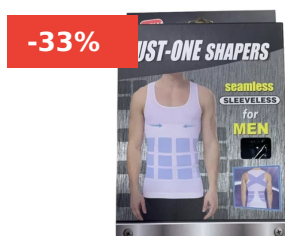

# CATÁLOGO

**VASO LICUADORA PORTATIL RECARGABLE DE  
420 ML 50W ~~\$10.990~~ \$7.990**

(SKU: 1679003319049)

Cantidad mínima 1

[Lee mas](#)

**BANDAS ELÁSTICAS RESISTENCIA  
ENTRENAMIENTO DEPORTIVO ~~\$12.990~~ \$7.990**

(SKU: 1602513734111)

Cantidad mínima 1

[Lee mas](#)

**FAJA CAMISETA REDUCTORA HOMBRE COLOR  
NEGRO ~~\$8.990~~ \$5.990**

(SKU: 1642540077206)

Cantidad mínima 1

[Lee mas](#)

**FAJA CAMISETA REDUCTORA HOMBRE COLOR  
BLANCO ~~\$8.990~~ \$5.990**