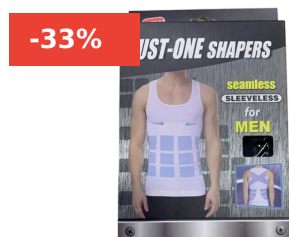

FAJA CAMISETA REDUCTORA HOMBRE COLOR NEGRO ~~$8.990~~ $5.990

(SKU: 1642540077206)

Cantidad mínima 1

[Lee mas](#)